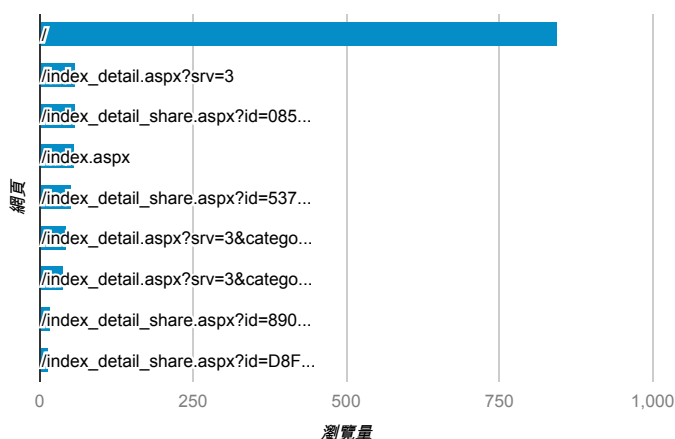

報表03_內容

2014年3月10日 - 2014年3月16日

所有造訪
100.00%

網頁載入平均需時 (秒)

● 網頁載入平均需時 (秒)

瀏覽量 (依網頁分組)

網頁載入平均需時 (秒)和瀏覽量 (依 網頁 分組)

網頁	網頁載入平均需時 (秒)	瀏覽量
/index_detail.aspx?srv=3&category=all&pg=46	13.25	1
/index_detail_share.aspx?id=DB839D338F7D096A	11.88	1
/index_detail.aspx?srv=3&category=all&pg=6	11.52	2
/index_detail.aspx?srv=3&category=13&pg=36	4.78	1
/index_detail.aspx?srv=3&category=all&pg=33	4.76	1
/index_detail_share.aspx?id=838FE48309A386DD	4.21	2
/index_detail.aspx?srv=3&category=all&pg=42	4.04	1
/index_detail_share.aspx?id=0857AE920B259F8E	3.89	59
/index_detail.aspx?srv=3&category=all&pg=47	3.81	1
/index_detail.aspx?srv=3&category=all&pg=7	3.16	1

造訪和新造訪率 (依 關鍵字 分組)

關鍵字	造訪	新造訪率
(not provided)	213	91.08%
學習歷程	6	100.00%
淡江大學行事曆	3	100.00%
幹部經歷	3	66.67%
淡江請假	2	0.00%
幹部經驗	2	100.00%
電影院工作	2	100.00%
如何寫學習歷程	1	100.00%
自傳學習歷程	1	100.00%
学习历程	1	100.00%

網頁載入平均需時 (秒) (依瀏覽器分組)